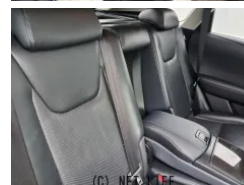

備考なし

車名	レクサス RX 270 バージョンL		
本体価格(消費税込) 支払総額(税込)	145万円 (147万円)		
年式	2013年 (H25)		
走行距離	10.6万 km		
保証	保証付・2ヶ月・距離無制限		
法定整備	法定整備含		
色	スターライトブラックガラスフレーク		
車検	検R9/1	修復歴	無
リサイクル	リ済込	駆動方式	2WD
燃料	ガソリン	ミッション	MTモード付6ATインパネ
ハンドル	右	乗車定員	5名
ドア	5D	車台番号	362

装備・内装・外装・安全装備

パワーステアリング・パワーウィンドウ・エアコン・電格ミラー・スマートキー・
プッシュスタート・ナビ(HDDナビ)・本革シート・シートヒーター・
カメラ(サイド/バック)・アルミホイール・ABS・横滑り防止装置・
エアバック(運転席/助手席)・

装備備考

●パワーステアリング●パワーウィンドウ●エアコン●ABS●運
転席エアバッグ●助手席エアバッグ●HDD ナビ●本革シート●
電格ミラー●スマートキー●プッシュスタート●横滑り防止装置●...

北部建機のお問い合わせ

0980-58-2644

※お問合せの際は、「クロスロード」を見た！とお伝えください。

更新日 06月13日 11:41

<https://www.o-cross.net/car/lexus/S008/004765-1260613-N0001/>