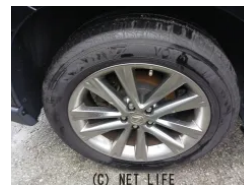

備考なし

車名	レクサス RX 270 バージョンL		
本体価格(消費税込) 支払総額(税込)	145万円 (147万円)		
年式	2013年 (H25)		
走行距離	10.6万 km		
保証	保証付・2ヶ月・距離無制限		
法定整備	法定整備含		
色	スターライトブラックガラスフレーク		
車検	検R9/1	修復歴	無
リサイクル	リ済込	駆動方式	2WD
燃料	ガソリン	ミッション	MTモード付6ATインパネ
ハンドル	右	乗車定員	5名
ドア	5D	車台番号	362

装備・内装・外装・安全装備

パワーステアリング・パワーウィンドウ・エアコン・電格ミラー・スマートキー・
プッシュスタート・ナビ(HDDナビ)・本革シート・シートヒーター・
カメラ(サイド/バック)・アルミホイール・ABS・横滑り防止装置・
エアバック(運転席/助手席)・

装備備考

●パワーステアリング●パワーウィンドウ●エアコン●ABS●運
転席エアバッグ●助手席エアバッグ●HDD ナビ●本革シート●
電格ミラー●スマートキー●プッシュスタート●横滑り防止装置●...