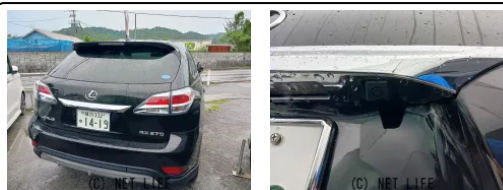

備考なし

車名	レクサス RX 270 バージョンL		
本体価格(消費税込) 支払総額(税込)	145万円 (147万円)		
年式	2013年 (H25)		
走行距離	10.6万 km		
保証	保証付・2ヶ月・距離無制限		
法定整備	法定整備含		
色	スターライトブラックガラスフレーク		
車検	検R9/1	修復歴	無
リサイクル	リ済込	駆動方式	2WD
燃料	ガソリン	ミッション	MTモード付6ATインパネ
ハンドル	右	乗車定員	5名
ドア	5D	車台番号	362

装備・内装・外装・安全装備

パワーステアリング・パワーウィンドウ・エアコン・電格ミラー・スマートキー・
プッシュスタート・ナビ(HDDナビ)・本革シート・シートヒーター・
カメラ(サイド/バック)・アルミホイール・ABS・横滑り防止装置・
エアバック(運転席/助手席)・

装備備考

●パワーステアリング●パワーウィンドウ●エアコン●ABS●運
転席エアバッグ●助手席エアバッグ●HDD ナビ●本革シート●
電格ミラー●スマートキー●プッシュスタート●横滑り防止装置●...