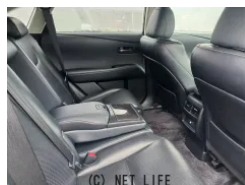

備考なし

車名	レクサス RX 270 バージョンL		
本体価格(消費税込) 支払総額(税込)	145万円 (147万円)		
年式	2013年 (H25)		
走行距離	10.6万 km		
保証	保証付・2ヶ月・距離無制限		
法定整備	法定整備含		
色	スターライトブラックガラスフレーク		
車検	検R9/1	修復歴	無
リサイクル	リ済込	駆動方式	2WD
燃料	ガソリン	ミッション	MTモード付6ATインパネ
ハンドル	右	乗車定員	5名
ドア	5D	車台番号	362

装備・内装・外装・安全装備

パワーステアリング・パワーウィンドウ・エアコン・電格ミラー・スマートキー・
プッシュスタート・ナビ(HDDナビ)・本革シート・シートヒーター・
カメラ(サイド/バック)・アルミホイール・ABS・横滑り防止装置・
エアバック(運転席/助手席)・

装備備考

●パワーステアリング●パワーウィンドウ●エアコン●ABS●運
転席エアバッグ●助手席エアバッグ●HDD ナビ●本革シート●
電格ミラー●スマートキー●プッシュスタート●横滑り防止装置●...

北部建機のお問い合わせ

0980-58-2644

※お問合せの際は、「クロスロード」を見た！とお伝えください。

更新日 06月13日 11:41

<https://www.o-cross.net/car/lexus/S008/004765-1260613-N0001/>