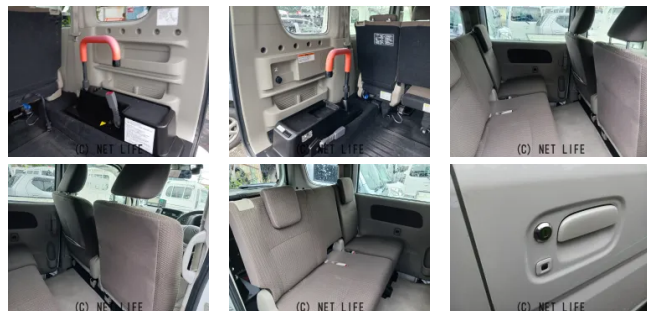

備考なし

車名	スズキ エブリイワゴン 660 ウィズ 車いす移動車 左右分割式リアシート付		
本体価格(消費税込) 支払総額(税込)	68万円 (70万円)		
年式	2018年 (H30)		
走行距離	11.7万 km		
保証	保証付・2ヶ月・距離無制限		
法定整備	法定整備含		
色	パールホホワイト		
車検	車検整備付	修復歴	無
リサイクル	リ済込	駆動方式	2WD
燃料	ガソリン	ミッション	4ATインパネ
ハンドル	右	乗車定員	4名
ドア	5D	車台番号	198

装備・内装・外装・安全装備

パワーステアリング・パワーウィンドウ・エアコン・電格ミラー・スマートキー・
プッシュスタート・ドライブレコーダー・横滑り防止装置・衝突被害軽減ブレーキ・
エアバック(運転席/助手席)・

装備備考

●パワーステアリング●パワーウィンドウ●エアコン●運転席エア
バッグ●助手席エアバッグ●電格ミラー●スマートキー●プッシュ
スタート●ドライブレコーダー●横滑り防止装置●衝突被害軽減ブ...