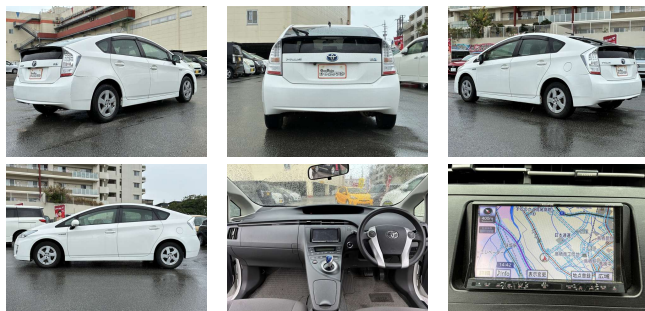

備考なし

自社ローン対応 Ocean Design オシャンデザイン

車名	トヨタ プリウス 1.8 S		
本体価格(消費税込) 支払総額(税込)	54.8万円 (69.8万円)		
年式	2011年 (H23)		
走行距離	13.5万 km		
保証			
法定整備	法定整備含		
色	スーパーホワイトII		
車検	車検整備付	修復歴	無
リサイクル	リ済込	駆動方式	2WD
燃料	ハイブリッド	ミッション	CVTインパネ
ハンドル	右	乗車定員	5名
ドア	5D	車台番号	341

装備・内装・外装・安全装備

パワーステアリング・パワーウィンドウ・エアコン・キーレス・スマートキー・
盗難防止装置・ABS・横滑り防止装置・エアバック(運転席/助手席/サイド/カーテン)

装備備考

オーシャンデザイン うるまシティプラザ店のお問い合わせ

050-5539-8674

※お問合せの際は、「クロスロード」を見た!とお伝えください。

更新日 05月31日 13:00

<https://www.o-cross.net/car/toyota/S122/004785-1260204-N0003/>