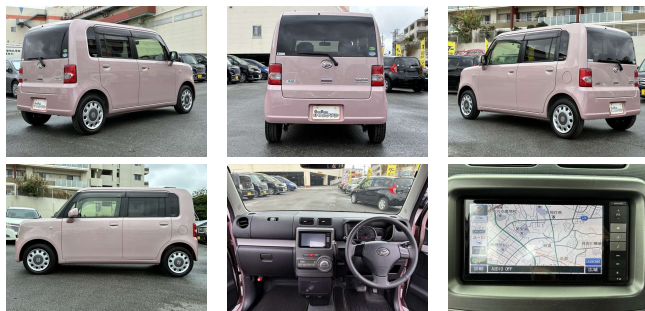

備考なし

自社ローン対応 Ocean Design オシャンデザイン

車名	ダイハツ ムーヴコンテ 660 X		
本体価格(消費税込) 支払総額(税込)	34.8万円 (44.8万円)		
年式	2015年 (H27)		
走行距離	12.5万 km		
保証	保証付・12ヶ月・距離無制限		
法定整備	法定整備含		
色	ムースピンクパール		
車検	車検整備付	修復歴	有
リサイクル	リ済込	駆動方式	2WD
燃料	ガソリン	ミッション	CVTコラム
ハンドル	右	乗車定員	4名
ドア	5D	車台番号	967