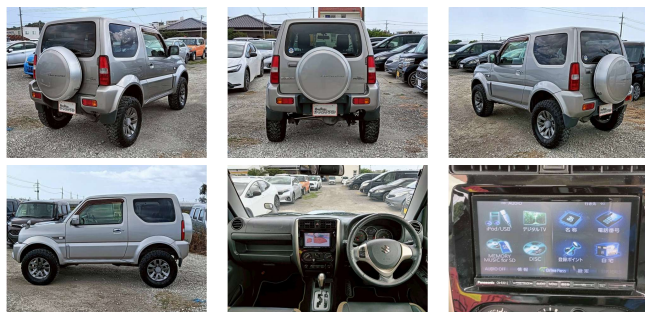

備考なし

自社ローン対応 Ocean Design オシャンデザイン

車名	スズキ ジムニーシエラ 1.3 ランドベンチャー 4 WD		
本体価格(消費税込) 支払総額(税込)	79.8万円 (89.8万円)		
年式	2015年 (H27)		
走行距離	13.3万 km		
保証	保証付・12ヶ月・距離無制限		
法定整備	法定整備含		
色	スチールシルバーメタリック		
車検	車検整備付	修復歴	無
リサイクル	リ済込	駆動方式	4WD
燃料	ガソリン	ミッション	4ATフロア
ハンドル	右	乗車定員	4名
ドア	3D	車台番号	836

装備・内装・外装・安全装備

パワーステアリング・パワーウィンドウ・エアコン・ABS・横滑り防止装置・エアバック(運転席/助手席)・

装備備考

オーシャンデザイン うるまシティプラザ店のお問い合わせ

050-5539-8674

※お問合せの際は、「クロスロード」を見た!とお伝えください。

更新日 05月26日 16:46

<https://www.o-cross.net/car/suzuki/S011/004785-1260409-N0001/>