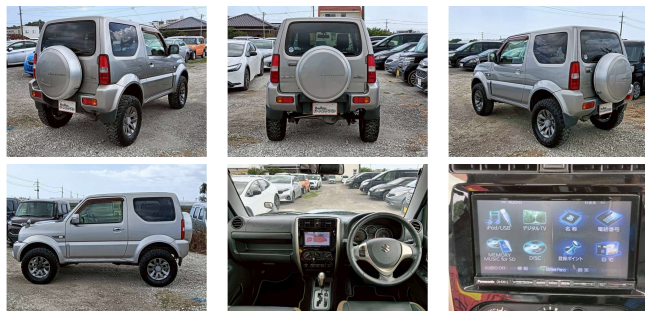

備考なし

自社ローン対応 Ocean Design オシャンデザイン

オシャンデザイン うるまシティプラザ店のお問い合わせ

050-5539-8674

※お問合せの際は、「クロスロード」を見た!とお伝えください。

更新日 04月08日 12:40

<https://www.o-cross.net/car/suzuki/S011/004785-1260409-N0001/>

車名	スズキ ジムニーシエラ 1.3 ランドベンチャー 4 WD		
本体価格(消費税込) 支払総額(税込)	84.8万円 (94.8万円)		
年式	2015年 (H27)		
走行距離	13.4万 km		
保証	保証付・期間無制限		
法定整備	法定整備含		
色	スチールシルバーメタリック		
車検	車検整備付	修復歴	無
リサイクル	リ済込	駆動方式	4WD
燃料	ガソリン	ミッション	4ATフロア
ハンドル	右	乗車定員	4名
ドア	3D	車台番号	836

装備・内装・外装・安全装備

パワーステアリング・パワーウィンドウ・エアコン・ABS・横滑り防止装置・エアバック(運転席/助手席)・

装備備考

オシャンデザイン うるまシティプラザ店
沖縄県うるま市江洲507

営業時間: 09:00~18:00

定休日: 毎週月曜日 年末年始 (12月28日~1月6日)