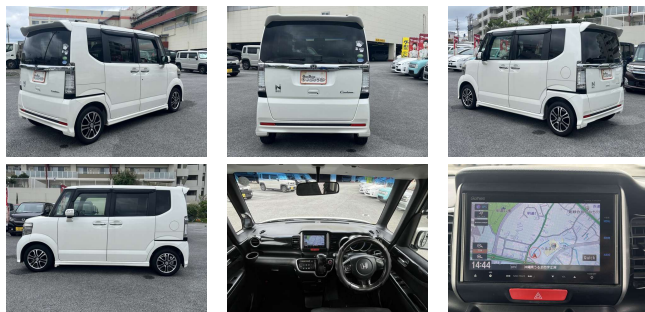

備考なし

自社ローン対応 Ocean Design オーシャンデザイン

車名	ホンダ N-BOX 660 カスタムG SSパッケージ		
本体価格(消費税込) 支払総額(税込)	59.8万円 (69.8万円)		
年式	2013年 (H25)		
走行距離	10.5万 km		
保証	保証付・期間無制限		
法定整備	法定整備含		
色	プレミアムホワイト・パール		
車検	車検整備付	修復歴	無
リサイクル	リ済込	駆動方式	2WD
燃料	ガソリン	ミッション	CVTインパネ
ハンドル	右	乗車定員	4名
ドア	5D	車台番号	252