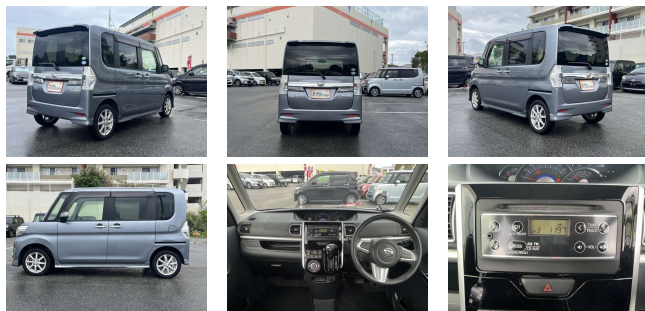

備考なし

自社ローン対応 Ocean Design オシャンデザイン

車名	ダイハツ タント 660 カスタム X スマートセレクション SA		
本体価格(消費税込) 支払総額(税込)	49.8万円 (54.8万円)		
年式	2014年 (H26)		
走行距離	14.3万 km		
保証	保証付・期間無制限		
法定整備	法定整備含		
色	タングステングレーメタリック		
車検	検R9/9	修復歴	無
リサイクル	リ済込	駆動方式	2WD
燃料	ガソリン	ミッション	CVTインパネ
ハンドル	右	乗車定員	4名
ドア	5D	車台番号	395