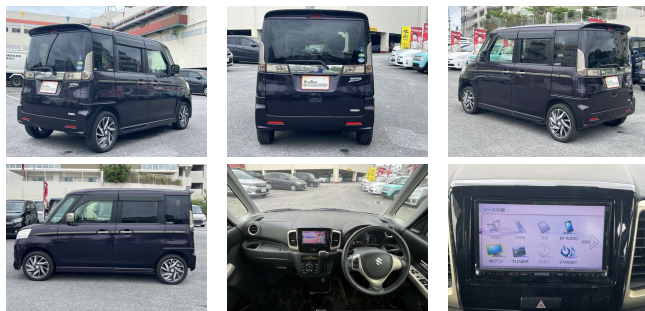

備考なし

自社ローン対応 Ocean Design オーシャンデザイン

車名	スズキ スペーシア 660 カスタム Jスタイル		
本体価格(消費税込) 支払総額(税込)	44.8万円 (54.8万円)		
年式	2015年 (H27)		
走行距離	13.9万 km		
保証	保証付・期間無制限		
法定整備	法定整備含		
色	ミステリアスバイオレットパール		
車検	車検整備付	修復歴	無
リサイクル	リ済込	駆動方式	2WD
燃料	ガソリン	ミッション	CVTインパネ
ハンドル	右	乗車定員	4名
ドア	5D	車台番号	201