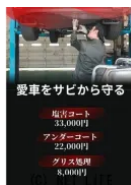

備考なし

車名	トヨタ WiLL サイファ 1.5 4WD		
本体価格(消費税込) 支払総額(税込)	<b>53万円 (59万円)</b>		
年式	2003年 (H15)		
走行距離	11.7万 km		
保証	保証付・1ヶ月・1千km		
法定整備	法定整備含		
色	ブルー		
車検	車検整備付	修復歴	無
リサイクル	リ済込	駆動方式	4WD
燃料	ガソリン	ミッション	4ATフロア
ハンドル	右	乗車定員	5名
ドア	5D	車台番号	218

### 装備・内装・外装・安全装備

パワーステアリング・パワーウィンドウ・エアコン・ABS・エアバック(運転席/助手席)・