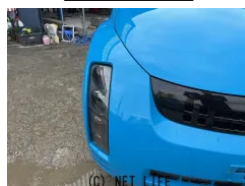

備考なし

車名	トヨタ WiLL サイファ 1.5 4WD		
本体価格(消費税込) 支払総額(税込)	<b>53万円 (59万円)</b>		
年式	2003年 (H15)		
走行距離	11.7万 km		
保証	保証付・1ヶ月・1千km		
法定整備	法定整備含		
色	ブルー		
車検	車検整備付	修復歴	無
リサイクル	リ済込	駆動方式	4WD
燃料	ガソリン	ミッション	4ATフロア
ハンドル	右	乗車定員	5名
ドア	5D	車台番号	218