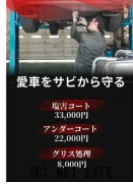

備考なし

車名	マツダ AZ-オフロード 660 XC 4WD		
本体価格(消費税込) 支払総額(税込)	64万円 (70万円)		
年式	2009年 (H21)		
走行距離	9.4万 km		
保証	保証付・1ヶ月・1千km		
法定整備	法定整備含		
色	ブルー		
車検	車検整備付	修復歴	無
リサイクル	リ済込	駆動方式	4WD
燃料	ガソリン	ミッション	4ATフロア
ハンドル	右	乗車定員	4名
ドア	3D	車台番号	661

装備・内装・外装・安全装備

パワーステアリング・パワーウィンドウ・エアコン・ETC・キーレス・TV(ワンセグ)
・ABS・エアバック(運転席/助手席)・

装備備考

- 運転席エアバッグ●助手席エアバッグ●ABS●エアコン●パワーステアリング●パワーウィンドウ●カーナビ：メモリーナビ他
- ワンセグTV●CD●キーレス●ETC

TOTAL CAR SHOP FEELのお問い合わせ

098-989-4691

※お問合せの際は、「クロスロード」を見た！とお伝えください。