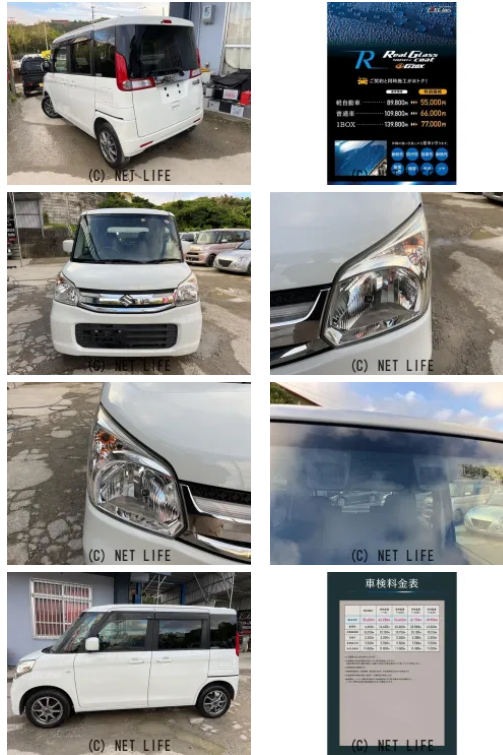

純正ワンセグナビ CD DVD再生可 FMトランスミッター 社外14インチアル  
ミホイール パワースライドドア プッシュスタート ヘッドライトコーティング

|                        |                         |       |         |
|------------------------|-------------------------|-------|---------|
| 車名                     | スズキ スペーシア<br>660 Gリミテッド |       |         |
| 本体価格(消費税込)<br>支払総額(税込) | <b>53万円 (59万円)</b>      |       |         |
| 年式                     | 2016年 (H28)             |       |         |
| 走行距離                   | 8.5万 km                 |       |         |
| 保証                     | 保証付・12ヶ月・15千km          |       |         |
| 法定整備                   | 法定整備含                   |       |         |
| 色                      | パール                     |       |         |
| 車検                     | 車検整備付                   | 修復歴   | 有       |
| リサイクル                  | リ済込                     | 駆動方式  | 2WD     |
| 燃料                     | ハイブリッド                  | ミッション | CVTインパネ |
| ハンドル                   | 右                       | 乗車定員  | 4名      |
| ドア                     | 5D                      | 車台番号  | 269     |

### 装備備考

●運転席エアバッグ●助手席エアバッグ●両側電動スライドドア●  
ABS●エアコン●パワーステアリング●パワーウィンドウ●アイ  
ドリングストップ●カーナビ：メモリーナビ他 ●ワンセグTV●...

TOTAL CAR SHOP FEELのお問い合わせ

**098-989-4691**

※お問合せの際は、「クロスロード」を見た！とお伝えください。

更新日 03月11日 17:23

<https://www.o-cross.net/car/suzuki/S049/004799-1251217-N0028/>