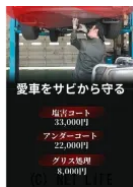

純正ワンセグナビ CD DVD再生可 FMトランスミッター 社外14インチアルミホイール パワースライドドア プッシュスタート ヘッドライトコーティング

車名	スズキ スペーシア 660 Gリミテッド		
本体価格(消費税込) 支払総額(税込)	53万円 (59万円)		
年式	2016年 (H28)		
走行距離	8.5万 km		
保証	保証付・12ヶ月・15千km		
法定整備	法定整備含		
色	パール		
車検	車検整備付	修復歴	有
リサイクル	リ済込	駆動方式	2WD
燃料	ハイブリッド	ミッション	CVTインパネ
ハンドル	右	乗車定員	4名
ドア	5D	車台番号	269