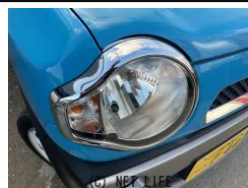

内地仕入車両 5MT 社外ナビワンセグTV CD DVD FMトランスミッター  
Bluetooth

車名	スズキ ハスラー 660 G		
本体価格(消費税込) 支払総額(税込)	59万円 (65万円)		
年式	2015年 (H27)		
走行距離	11.7万 km		
保証	保証付・12ヶ月・15千km		
法定整備	法定整備含		
色	ブルーII		
車検	車検整備付	修復歴	無
リサイクル	リ済込	駆動方式	2WD
燃料	ガソリン	ミッション	CVTインパネ
ハンドル	右	乗車定員	4名
ドア	5D	車台番号	547