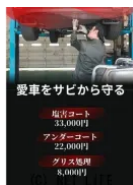

内地仕入車両 5MT 社外ナビワンセグTV CD DVD FMトランスミッター  
Bluetooth

車名	スズキ ハスラー 660 G		
本体価格(消費税込) 支払総額(税込)	59万円 (65万円)		
年式	2015年 (H27)		
走行距離	11.7万 km		
保証	保証付・12ヶ月・15千km		
法定整備	法定整備含		
色	ブルーII		
車検	車検整備付	修復歴	無
リサイクル	リ済込	駆動方式	2WD
燃料	ガソリン	ミッション	CVTインパネ
ハンドル	右	乗車定員	4名
ドア	5D	車台番号	547