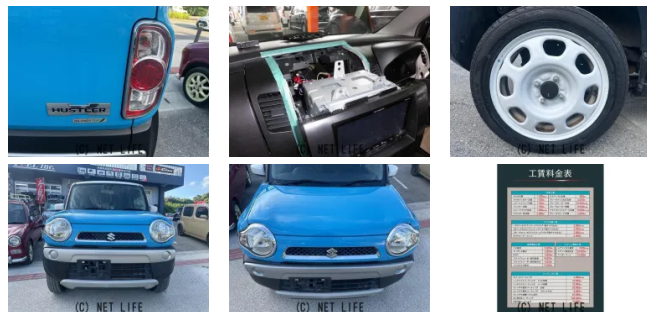

内地仕入車両 社外ナビTV Bluetooth CD DVD ETC

車名	スズキ ハスラー 660 G		
本体価格(消費税込) 支払総額(税込)	59万円 (65万円)		
年式	2014年 (H26)		
走行距離	10.8万 km		
保証	保証付・12ヶ月・15千km		
法定整備	法定整備含		
色	ブルーII		
車検	車検整備付	修復歴	無
リサイクル	リ済込	駆動方式	2WD
燃料	ガソリン	ミッション	CVTインパネ
ハンドル	右	乗車定員	4名
ドア	5D	車台番号	385

装備・内装・外装・安全装備

パワーステアリング・パワーウィンドウ・エアコン・ETC・キーレス・スマートキー
・TV(フルセグ)・ナビ(SDナビ他)・ABS・衝突安全ボディ・
エアバック(運転席/助手席)・

装備備考

●運転席エアバッグ●助手席エアバッグ●ABS●エアコン●パワーステアリング●パワーウィンドウ●BT接続●SDナビ他●フルセグTV●CD●DVD再生●キーレス●ETC●スマートキー...

TOTAL CAR SHOP FEELのお問い合わせ