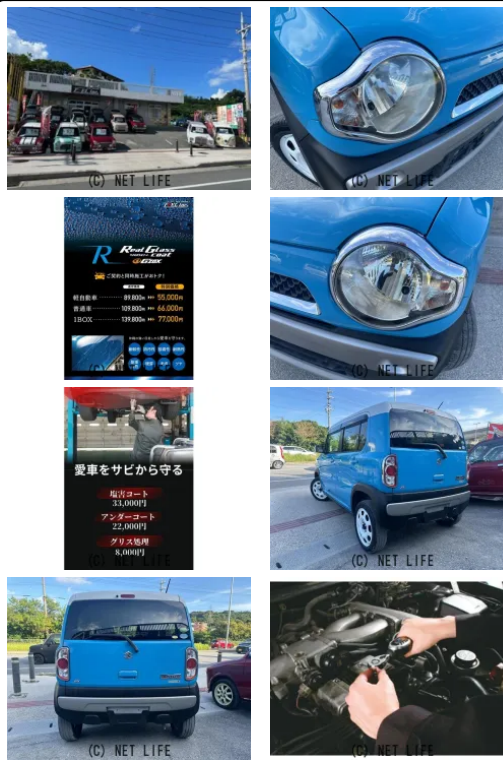

内地仕入車両 社外ナビTV Bluetooth CD DVD ETC

車名	スズキ ハスラー 660 G		
本体価格(消費税込) 支払総額(税込)	59万円 (65万円)		
年式	2014年 (H26)		
走行距離	10.8万 km		
保証	保証付・12ヶ月・15千km		
法定整備	法定整備含		
色	ブルーII		
車検	車検整備付	修復歴	無
リサイクル	リ済込	駆動方式	2WD
燃料	ガソリン	ミッション	CVTインパネ
ハンドル	右	乗車定員	4名
ドア	5D	車台番号	385

装備・内装・外装・安全装備

パワーステアリング・パワーウィンドウ・エアコン・ETC・キーレス・スマートキー
・TV(フルセグ)・ナビ(SDナビ他)・ABS・衝突安全ボディ・
エアバック(運転席/助手席)・

装備備考

●運転席エアバッグ●助手席エアバッグ●ABS●エアコン●パワーステアリング●パワーウィンドウ●BT接続●SDナビ他●フルセグTV●CD●DVD再生●キーレス●ETC●スマートキー...

TOTAL CAR SHOP FEELのお問い合わせ