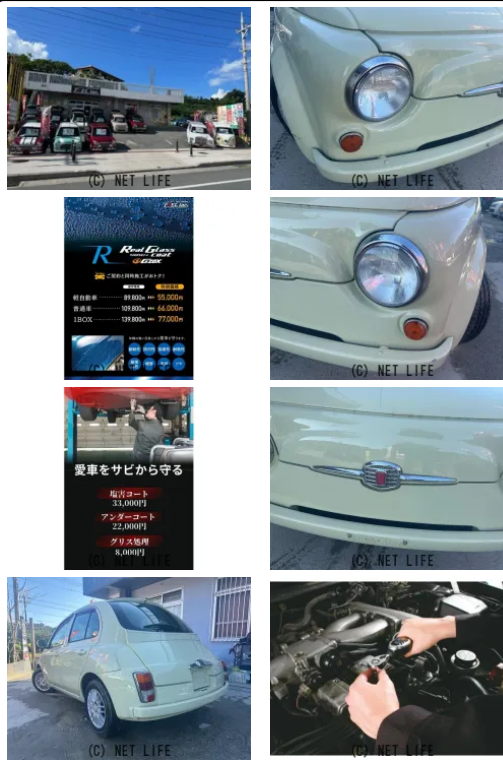

内地仕入車両 FMトランスミッターBluetooth ETC

車名	日産 マーチ 1.2 12C リッツ		
本体価格(消費税込) 支払総額(税込)	<b>77万円 (83万円)</b>		
年式	2004年 (H16)		
走行距離	15.2万 km		
保証	保証付・1ヶ月・1千km		
法定整備	法定整備含		
色	Lグリーン		
車検	車検整備付	修復歴	無
リサイクル	リ済込	駆動方式	2WD
燃料	ガソリン	ミッション	4ATフロア
ハンドル	右	乗車定員	5名
ドア	5D	車台番号	009