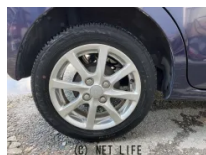

内地仕入車両 CD再生可 FMトランスミッター プッシュスタート フォグランプ  
14インチアルミホイール ヘッドライトコーティング

車名	ダイハツ ムーヴ 660 X		
本体価格(消費税込) 支払総額(税込)	43万円 (49万円)		
年式	2013年 (H25)		
走行距離	6.5万 km		
保証	保証付・12ヶ月・15千km		
法定整備	法定整備含		
色	ブルー		
車検	検R8/6	修復歴	無
リサイクル	リ済込	駆動方式	2WD
燃料	ガソリン	ミッション	CVTインパネ
ハンドル	右	乗車定員	4名
ドア	5D	車台番号	845