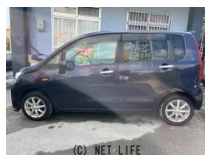

内地仕入車両 CD再生可 FMトランスミッター プッシュスタート フォグランプ  
14インチアルミホイール ヘッドライトコーティング

車名	ダイハツ ムーヴ 660 X		
本体価格(消費税込) 支払総額(税込)	43万円 (49万円)		
年式	2013年 (H25)		
走行距離	6.5万 km		
保証	保証付・12ヶ月・15千km		
法定整備	法定整備含		
色	ブルー		
車検	検R8/6	修復歴	無
リサイクル	リ済込	駆動方式	2WD
燃料	ガソリン	ミッション	CVTインパネ
ハンドル	右	乗車定員	4名
ドア	5D	車台番号	845