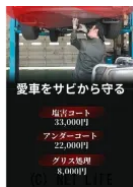

内地仕入車両 片側パワースライドドア 社外14インチアルミホイール 社外ナビ
 CD DVD再生可 バックカメラ スマートアシスト ウィンカーミラー プッシュ
 スタート ETC フォグランプ

車名	ダイハツ タント 660 カスタム X トップ エディション SAll		
本体価格(消費税込) 支払総額(税込)	59万円 (65万円)		
年式	2015年 (H27)		
走行距離	10.5万 km		
保証	保証付・12ヶ月・15千km		
法定整備	法定整備含		
色	ブラック		
車検	車検整備付	修復歴	無
リサイクル	リ済込	駆動方式	2WD
燃料	ガソリン	ミッション	CVTインパネ
ハンドル	右	乗車定員	4名
ドア	5D	車台番号	808

装備・内装・外装・安全装備

パワーステアリング・パワーウィンドウ・エアコン・ETC・キーレス・スマートキー
 ・ナビ(SD ナビ他)・カメラ(バック)・ABS・衝突安全ボディ・
 エアバック(運転席/助手席)・

装備備考

●運転席エアバッグ●助手席エアバッグ●ABS●エアコン●パワ
 ーステアリング●パワーウィンドウ●SD ナビ他●CD●DVD
 再生●アルミホイール14インチ●キーレス●バックカメラ●ET...