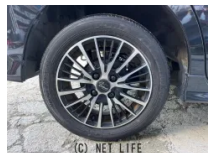

内地仕入車両 片側パワースライドドア 社外14インチアルミホイール 社外ナビ
 CD DVD再生可 バックカメラ スマートアシスト ウィンカーミラー プッシュ
 スタート ETC フォグランプ

車名	ダイハツ タント 660 カスタム X トップ エディション SAll		
本体価格(消費税込) 支払総額(税込)	59万円 (65万円)		
年式	2015年 (H27)		
走行距離	10.5万 km		
保証	保証付・12ヶ月・15千km		
法定整備	法定整備含		
色	ブラック		
車検	車検整備付	修復歴	無
リサイクル	リ済込	駆動方式	2WD
燃料	ガソリン	ミッション	CVTインパネ
ハンドル	右	乗車定員	4名
ドア	5D	車台番号	808

装備・内装・外装・安全装備

パワーステアリング・パワーウィンドウ・エアコン・ETC・キーレス・スマートキー
 ・ナビ(SD ナビ他)・カメラ(バック)・ABS・衝突安全ボディ・
 エアバック(運転席/助手席)・

装備備考

●運転席エアバッグ●助手席エアバッグ●ABS●エアコン●パワ
 ーステアリング●パワーウィンドウ●SD ナビ他●CD●DVD
 再生●アルミホイール14インチ●キーレス●バックカメラ●ET...