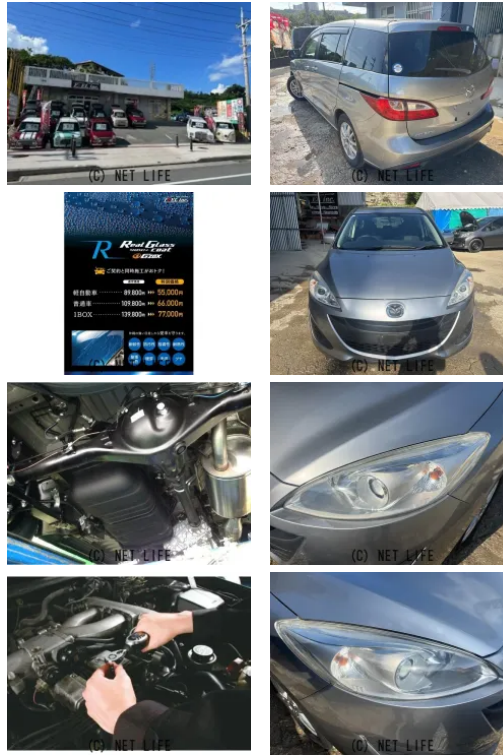

純正ワンセグナビ CD DVD再生可 FMトランスミッター ETC スライドドア 社外15インチアルミホイール ヘッドライトコーティング

車名	マツダ プレマシー 2.0 20CS		
本体価格(消費税込) 支払総額(税込)	39万円 (45万円)		
年式	2011年 (H23)		
走行距離	12.4万 km		
保証	保証無		
法定整備	法定整備含		
色	シルバーM		
車検	車検整備付	修復歴	有
リサイクル	リ済込	駆動方式	2WD
燃料	ガソリン	ミッション	MTモード付5ATインパ
ハンドル	右	乗車定員	7名
ドア	5D	車台番号	905