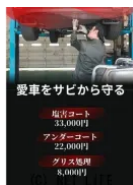

内地仕入車両 純正ナビワンセグナビ Bluetooth CD・DVV再生可 ETC 純正16インチアルミホイール

車名	レクサス CT 200h バージョンC		
本体価格(消費税込) 支払総額(税込)	79万円 (85万円)		
年式	2012年 (H24)		
走行距離	10.9万 km		
保証	保証付・12ヶ月・15千km		
法定整備	法定整備含		
色	ブラック		
車検	車検整備付	修復歴	無
リサイクル	リ済込	駆動方式	2WD
燃料	ハイブリッド	ミッション	MTモード付CVTイン
ハンドル	右	乗車定員	5名
ドア	5D	車台番号	883

装備・内装・外装・安全装備

パワーステアリング・パワーウィンドウ・エアコン・ETC・盗難防止装置・TV(ワンセグ)・ナビ(SDナビ他)・シートヒーター・カメラ(バック)・ABS・衝突安全ボディ・エアバック(運転席/助手席/サイド)・

装備備考

●運転席エアバッグ●助手席エアバッグ●サイドエアバッグ●ABS●エアコン●パワーステアリング●パワーウィンドウ●盗難防止装置●BT接続●カーナビ：メモリーナビ他●ワンセグTV●CD...