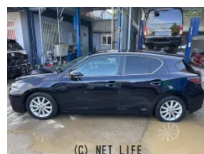

内地仕入車両 純正ナビワンセグナビ Bluetooth CD・DVV再生可 ETC 純正16インチアルミホイール

車名	レクサス CT 200h バージョンC		
本体価格(消費税込) 支払総額(税込)	79万円 (85万円)		
年式	2012年 (H24)		
走行距離	10.9万 km		
保証	保証付・12ヶ月・15千km		
法定整備	法定整備含		
色	ブラック		
車検	車検整備付	修復歴	無
リサイクル	リ済込	駆動方式	2WD
燃料	ハイブリッド	ミッション	MTモード付CVTイン
ハンドル	右	乗車定員	5名
ドア	5D	車台番号	883

装備・内装・外装・安全装備

パワーステアリング・パワーウィンドウ・エアコン・ETC・盗難防止装置・TV(ワンセグ)・ナビ(SDナビ他)・シートヒーター・カメラ(バック)・ABS・衝突安全ボディ・エアバック(運転席/助手席/サイド)・

装備備考

●運転席エアバッグ●助手席エアバッグ●サイドエアバッグ●ABS●エアコン●パワーステアリング●パワーウィンドウ●盗難防止装置●BT接続●カーナビ：メモリーナビ他●ワンセグTV●CD...