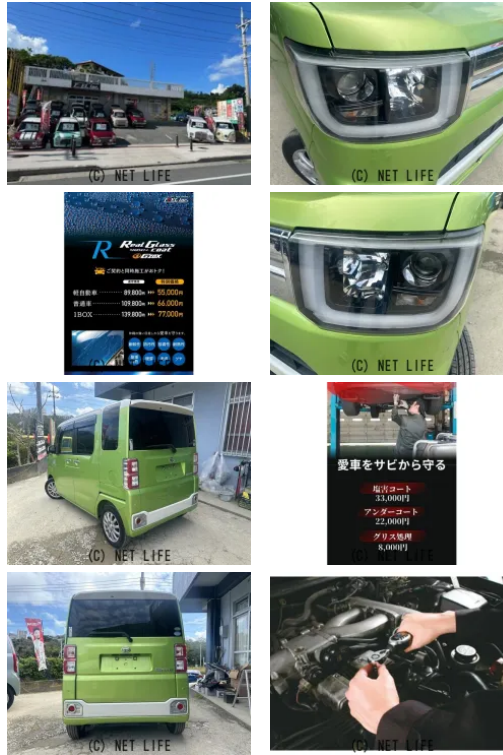

社外ナビフルセグTV CD FMトランスミッターBluetooth 両側パワー  
スライド

車名	<b>ダイハツ ウェイク 660 Gターボ S All</b>		
本体価格(消費税込) 支払総額(税込)	<b>73万円 (79万円)</b>		
年式	2017年 (H29)		
走行距離	10.4万 km		
保証	保証付・12ヶ月・15千km		
法定整備	法定整備含		
色	グリーンII		
車検	車検整備付	修復歴	無
リサイクル	リ済込	駆動方式	2WD
燃料	ガソリン	ミッション	CVTインパネ
ハンドル	右	乗車定員	4名
ドア	5D	車台番号	527