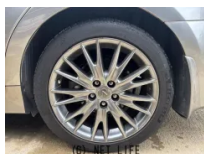

内地仕入れ車両 純正ナビ フルセグナビ CD・DVD再生可 Bluetooth
ETC 純正18インチアルミホイール

車名	レクサス GS 350 バージョンL		
本体価格(消費税込) 支払総額(税込)	119万円 (125万円)		
年式	2015年 (H27)		
走行距離	15.0万 km		
保証	保証付・12ヶ月・15千km		
法定整備	法定整備含		
色	ソニックシルバー		
車検	車検整備付	修復歴	無
リサイクル	リ済込	駆動方式	2WD
燃料	ガソリン	ミッション	MTモード付8ATフロア
ハンドル	右	乗車定員	5名
ドア	4D	車台番号	862

装備・内装・外装・安全装備

パワーステアリング・パワーウィンドウ・エアコン・Wエアコン・HID・ETC・
キーレス・スマートキー・盗難防止装置・TV(フルセグ)・ナビ(SD ナビ他)・
シートヒーター・シートエアコン・オットマン・パワーシート・カメラ(バック)・
ABS・横滑り防止装置・衝突安全ボディ・エアバック(運転席/助手席/サイド)・

装備備考

●運転席エアバッグ●助手席エアバッグ●サイドエアバッグ●ABS
●S・W エアコン●エアコン●パワーステアリング●パワーウィン
ドウ●盗難防止装置●USB入力端子●BT接続●SD ナビ他●...