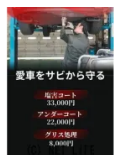

内地仕入れ車両 純正ナビ フルセグナビ CD・DVD再生可 Bluetooth
ETC 純正18インチアルミホイール

車名	レクサス GS 350 バージョンL		
本体価格(消費税込) 支払総額(税込)	119万円 (125万円)		
年式	2015年 (H27)		
走行距離	15.0万 km		
保証	保証付・12ヶ月・15千km		
法定整備	法定整備含		
色	ソニックシルバー		
車検	車検整備付	修復歴	無
リサイクル	リ済込	駆動方式	2WD
燃料	ガソリン	ミッション	MTモード付8ATフロア
ハンドル	右	乗車定員	5名
ドア	4D	車台番号	862

装備・内装・外装・安全装備

パワーステアリング・パワーウィンドウ・エアコン・Wエアコン・HID・ETC・
キーレス・スマートキー・盗難防止装置・TV(フルセグ)・ナビ(SD ナビ他)・
シートヒーター・シートエアコン・オットマン・パワーシート・カメラ(バック)・
ABS・横滑り防止装置・衝突安全ボディ・エアバック(運転席/助手席/サイド)・

装備備考

●運転席エアバッグ●助手席エアバッグ●サイドエアバッグ●ABS
●S・W エアコン●エアコン●パワーステアリング●パワーウィン
ドウ●盗難防止装置●USB入力端子●BT接続●SD ナビ他●...