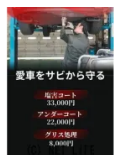

純正15インチアルミホイール

TOTAL CAR SHOP FEELのお問い合わせ

098-989-4691

※お問合せの際は、「クロスロード」を見た！とお伝えください。

更新日 03月13日 15:41

<https://www.o-cross.net/car/mitsubishi/S014/004799-1260313-N0002/>

車名	三菱 パジェロミニ 660 ホワイトスキッパー X 4WD		
本体価格(消費税込) 支払総額(税込)	43万円 (49万円)		
年式	1997年 (H9)		
走行距離	11.8万 km		
保証	保証無		
法定整備	法定整備含		
色	ブルー		
車検	車検整備付	修復歴	有
リサイクル	リ済込	駆動方式	4WD
燃料	ガソリン	ミッション	5MTフロア
ハンドル	右	乗車定員	4名
ドア	3D	車台番号	926

装備・内装・外装・安全装備

パワーステアリング・パワーウィンドウ・エアコン・

装備備考

●エアコン●パワーステアリング●パワーウィンドウ●アルミホイール15インチ

TOTAL CAR SHOP FEEL

沖縄県北中城村屋宜原161-1

営業時間: 10:00~18:00

定休日: 年末年始