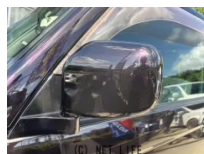

CD再生可 FMトランスミッター ETC 純正15インチアルミホイール トランスミッションリビルト交換

軽自動車	11,000円
普通車	10,000円
1BOX	17,000円

軽自動車	11,000円
普通車	10,000円
1BOX	17,000円

軽自動車	11,000円
普通車	10,000円
1BOX	17,000円

車名	三菱 パジェロミニ 660 スーパーエディション II		
本体価格(消費税込) 支払総額(税込)	42万円 (48万円)		
年式	2001年 (H13)		
走行距離	16.5万 km		
保証	保証付・1ヶ月・1千km		
法定整備	法定整備含		
色	パープル		
車検	車検整備付	修復歴	有
リサイクル	リ済込	駆動方式	2WD
燃料	ガソリン	ミッション	4ATフロア
ハンドル	右	乗車定員	4名
ドア	3D	車台番号	519

装備・内装・外装・安全装備

パワーステアリング・パワーウィンドウ・エアコン・ETC・キーレス・アルミホイール(15)・衝突安全ボディ・エアバック(運転席/助手席)・

装備備考

●運転席エアバッグ●助手席エアバッグ●エアコン●パワーステアリング●パワーウィンドウ●BT接続●CD●アルミホイール15インチ●キーレス●ETC●衝突安全ボディ

TOTAL CAR SHOP FEELのお問い合わせ

098-989-4691