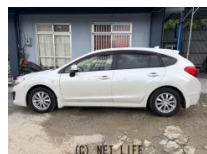

社外ナビ フルセグナビ CD・DVD再生可 Bluetooth ETC 純正1  
5インチアルミホイール

車名	スバル インプレッサスポーツ 1.6 i-L		
本体価格(消費税込) 支払総額(税込)	49万円 (55万円)		
年式	2012年 (H24)		
走行距離	8.2万 km		
保証	保証付・1ヶ月・1千km		
法定整備	法定整備含		
色	ホワイトパール		
車検	車検整備付	修復歴	有
リサイクル	リ済込	駆動方式	2WD
燃料	ガソリン	ミッション	CVTフロア
ハンドル	右	乗車定員	5名
ドア	5D	車台番号	991