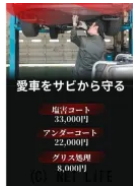

備考なし

車名	スズキ ハスラー 660 ワンダラー		
本体価格(消費税込) 支払総額(税込)	43万円 (49万円)		
年式	2019年 (R1)		
走行距離	12.3万 km		
保証	保証付・1ヶ月・1千km		
法定整備	法定整備含		
色	Dグリーン		
車検	車検整備付	修復歴	無
リサイクル	リ済込	駆動方式	2WD
燃料	ハイブリッド	ミッション	CVTインパネ
ハンドル	右	乗車定員	4名
ドア	5D	車台番号	089