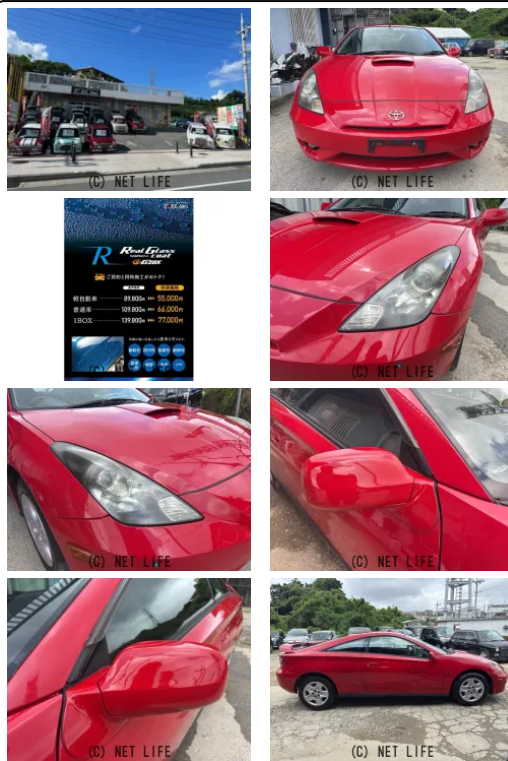

内地仕入れ車両 純正ナビ フルセグナビ CD・DVD再生可 FMトランスミッター
 - ETC 純正15インチアルミホイール

車名	トヨタ セリカ 2.0 SS-II		
本体価格(消費税込) 支払総額(税込)	89万円 (95万円)		
年式	2005年 (H17)		
走行距離	8.6万 km		
保証	保証付・1ヶ月・1千km		
法定整備	法定整備含		
色	スーパーレッドV		
車検	車検整備付	修復歴	有
リサイクル	リ済込	駆動方式	2WD
燃料	ガソリン	ミッション	4ATフロア
ハンドル	右	乗車定員	5名
ドア	3D	車台番号	710