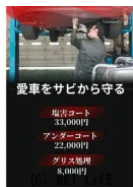

内地仕入車両 FMトランスミッター ETC 純正15インチアルミホイール

検査料	3,000円
エンジンオイル	5,000円
ブレーキ油	2,000円
タイヤ交換	8,000円
その他	1,000円
合計	19,000円

TOTAL CAR SHOP FEELのお問い合わせ

**098-989-4691**

※お問合せの際は、「クロスロード」を見た！とお伝えください。

更新日 06月03日 15:42

<https://www.o-cross.net/car/mitsubishi/S014/004799-1260603-N0002/>

車名	三菱 パジェロミニ 660 デューク 4WD		
本体価格(消費税込) 支払総額(税込)	<b>69万円 (75万円)</b>		
年式	2003年 (H15)		
走行距離	9.2万 km		
保証	保証付・1ヶ月・1千km		
法定整備	法定整備含		
色	ブラック		
車検	車検整備付	修復歴	有
リサイクル	リ済込	駆動方式	4WD
燃料	ガソリン	ミッション	5MTフロア
ハンドル	右	乗車定員	4名
ドア	3D	車台番号	181