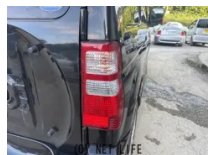

内地仕入車両 FMトランスミッター ETC 純正15インチアルミホイール

検査料	3,000円
エンジンオイル	5,000円
ブレーキ油	2,000円
タイヤ交換	8,000円
その他	1,000円
合計	19,000円

TOTAL CAR SHOP FEELのお問い合わせ

**098-989-4691**

※お問合せの際は、「クロスロード」を見た！とお伝えください。

更新日 06月03日 15:42

<https://www.o-cross.net/car/mitsubishi/S014/004799-1260603-N0002/>

車名	三菱 パジェロミニ 660 デューク 4WD		
本体価格(消費税込) 支払総額(税込)	<b>69万円 (75万円)</b>		
年式	2003年 (H15)		
走行距離	9.2万 km		
保証	保証付・1ヶ月・1千km		
法定整備	法定整備含		
色	ブラック		
車検	車検整備付	修復歴	有
リサイクル	リ済込	駆動方式	4WD
燃料	ガソリン	ミッション	5MTフロア
ハンドル	右	乗車定員	4名
ドア	3D	車台番号	181