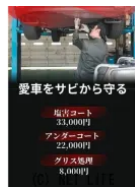

内地仕入車両 純正ナビフルセグTV Bluetooth CD DVD 両側パワ
ースライド 衝突軽減ブレーキ

車名	ダイハツ ムーヴキャンバス 660 G メイクアップ S All		
本体価格(消費税込) 支払総額(税込)	79万円 (85万円)		
年式	2017年 (H29)		
走行距離	9.6万 km		
保証	保証付・12ヶ月・10千km		
法定整備	法定整備含		
色	ブルーII		
車検	車検整備付	修復歴	有
リサイクル	リ済込	駆動方式	2WD
燃料	ガソリン	ミッション	CVTインパネ
ハンドル	右	乗車定員	4名
ドア	5D	車台番号	800

装備・内装・外装・安全装備

パワーステアリング・パワーウィンドウ・エアコン・ETC・キーレス・スマートキー
・TV(フルセグ)・ナビ(SD ナビ他)・カメラ(バック)・スライドドア(両側電動)・ABS
・衝突被害軽減ブレーキ・エアバック(運転席/助手席)・

装備備考

●運転席エアバッグ●助手席エアバッグ●両側電動スライドドア●
ABS●エアコン●パワーステアリング●パワーウィンドウ●BT
接続●SD ナビ他●フルセグTV●CD●DVD再生●キーレス...