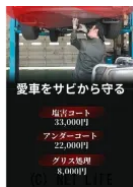

備考なし

車名	スズキ アルトラパン 660 G		
本体価格(消費税込) 支払総額(税込)	24万円 (30万円)		
年式	2012年 (H24)		
走行距離	8.6万 km		
保証	保証無		
法定整備	法定整備含		
色	ミルクティーベージュメタリック		
車検	車検整備付	修復歴	無
リサイクル	リ済込	駆動方式	2WD
燃料	ガソリン	ミッション	4ATインパネ
ハンドル	右	乗車定員	4名
ドア	5D	車台番号	808

装備・内装・外装・安全装備

パワーステアリング・パワーウィンドウ・エアコン・盗難防止装置・  
アルミホイール(14)・ABS・衝突安全ボディ・エアバック(運転席/助手席)・

装備備考

●運転席エアバッグ●助手席エアバッグ●ABS●エアコン●パワ  
ーステアリング●パワーウィンドウ●盗難防止装置●BT接続●C  
D●アルミホイール14インチ●衝突安全ボディ●純正アルミホイ...

TOTAL CAR SHOP FEELのお問い合わせ