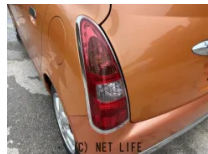

社外ナビ CD・DVD再生可 FMトランスミッター ETC 純正14インチアル
ミホイール

希望ナンバー

12,000円