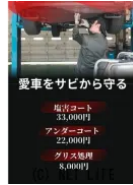

社外ナビ CD・DVD再生可 FMトランスミッター ETC 純正14インチアル
ミホイール

希望ナンバー

12,000円