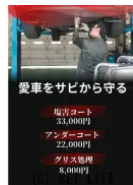

備考なし

希望ナンバー

12,000円