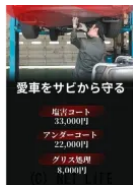

100台限定車 Ritz CD再生可 FMトランスミッター ETC 純正14インチホイール

希望ナンバー

記念日、お誕生日など  
お好きな数字を調べます。  
(7桁目、一桁目以降は任意です。)

12,000円

希望ナンバー

車名	日産 マーチ 1.2 12S コレット エフ		
本体価格(消費税込) 支払総額(税込)	93万円 (99万円)		
年式	2010年 (H22)		
走行距離	10.1万 km		
保証	保証付・1ヶ月・1千km		
法定整備	法定整備含		
色	パール		
車検	車検整備付	修復歴	無
リサイクル	リ済込	駆動方式	2WD
燃料	ガソリン	ミッション	4ATフロア
ハンドル	右	乗車定員	5名
ドア	5D	車台番号	514

装備・内装・外装・安全装備

パワーステアリング・パワーウィンドウ・エアコン・キーレス・スマートキー・ABS  
・衝突安全ボディ・エアバック(運転席/助手席)・

装備備考

●運転席エアバッグ●助手席エアバッグ●ABS●エアコン●パワーステアリング●パワーウィンドウ●BT接続●CD●キーレス●スマートキー●衝突安全ボディ

TOTAL CAR SHOP FEELのお問い合わせ

098-989-4691

※お問合せの際は、「クロスロード」を見た！とお伝えください。