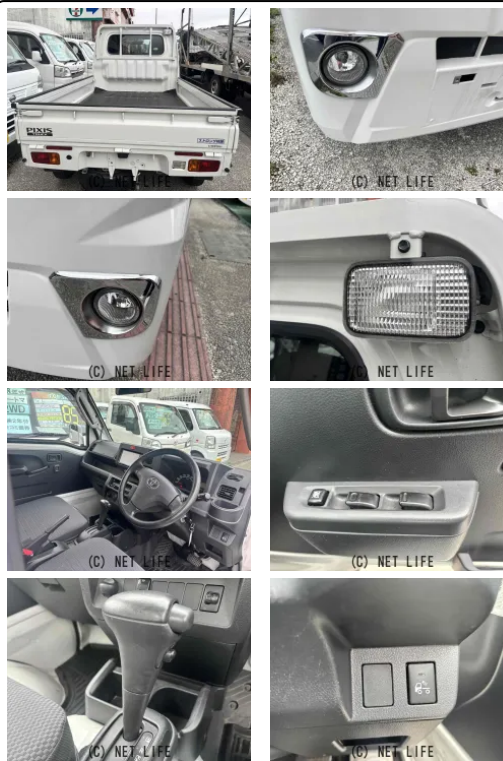

☆内地中古☆修復歴なし☆2年保証つけれます。

車名	トヨタ ピクシストラック 660 エクストラ 3方開		
本体価格(消費税込) 支払総額(税込)	65万円 (69万円)		
年式	2017年 (H29)		
走行距離	11.9万 km		
保証	保証付・2ヶ月・距離無制限		
法定整備	法定整備含		
色	ホワイト		
車検	車検整備付	修復歴	無
リサイクル	リ済込	駆動方式	2WD
燃料	ガソリン	ミッション	4ATフロア
ハンドル	右	乗車定員	2名
ドア	2D	車台番号	660

### 装備・内装・外装・安全装備

パワーステアリング・パワーウィンドウ・エアコン・ETC・フォグランプ・キーレス  
・TV(フルセグ)・ナビ(HDDナビ)・ABS・エアバック(運転席/助手席)・

### 装備備考

●パワーステアリング●パワーウィンドウ●エアコン●キーレス●  
ABS●運転席エアバッグ●助手席エアバッグ●商用車・バン●C  
D●ETC●ラジオ●フルセグTV●HDD ナビ●フォグランプ

株式会社ガマミ自動車販売のお問い合わせ