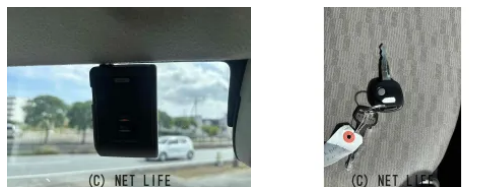

☆内地中古☆修復歴なし☆2年保証つけれます。

車名	スズキ エブリイ 660 PA リミテッド ハイルーフ		
本体価格(消費税込) 支払総額(税込)	51万円 (55万円)		
年式	2017年 (H29)		
走行距離	13.3万 km		
保証	保証付・2ヶ月・距離無制限		
法定整備	法定整備含		
色	ホワイト		
車検	車検整備付	修復歴	無
リサイクル	リ済込	駆動方式	2WD
燃料	ガソリン	ミッション	4ATインパネ
ハンドル	右	乗車定員	4名
ドア	5D	車台番号	864

装備・内装・外装・安全装備

パワーステアリング・エアコン・ETC・キーレス・ドライブレコーダー・
TV(フルセグ)・ナビ(HDDナビ)・ABS・横滑り防止装置・衝突被害軽減ブレーキ・
エアバック(運転席/助手席)・

装備備考

●パワーステアリング●エアコン●キーレス●ABS●運転席エア
バッグ●助手席エアバッグ●商用車・バン●ドライブレコーダー●
横滑り防止装置●衝突被害軽減ブレーキ●ETC●HDD ナビ●...