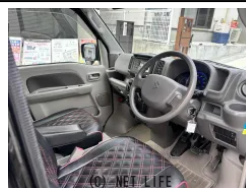

☆内地中古☆修復歴なし☆2年保証つけれます。

車名	スズキ エブリイ 660 ジョイン ターボ ハ イルーフ		
本体価格(消費税込) 支払総額(税込)	73万円 (75万円)		
年式	2017年 (H29)		
走行距離	10.8万 km		
保証	保証付・2ヶ月・距離無制限		
法定整備	法定整備含		
色	ブラック		
車検	検R9/7	修復歴	無
リサイクル	リ済込	駆動方式	2WD
燃料	ガソリン	ミッション	4ATインパネ
ハンドル	右	乗車定員	4名
ドア	5D	車台番号	566

装備・内装・外装・安全装備

パワーステアリング・パワーウィンドウ・エアコン・電格ミラー・キーレス・
アルミホイール(12)・ABS・エアバック(運転席/助手席)・

装備備考

- パワーステアリング●パワーウィンドウ●エアコン●キーレス●
- ABS●運転席エアバッグ●助手席エアバッグ●商用車・バン●C
- D●ラジオ●電格ミラー●社外アルミホイール12インチ

株式会社ガマミ自動車販売のお問い合わせ

098-964-4823