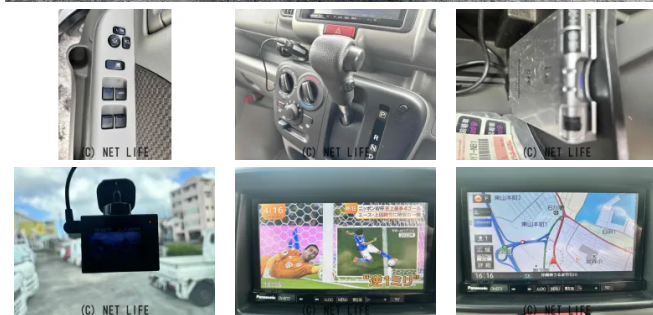

☆内地中古☆修復歴なし☆2年保証つけれます。

車名	スズキ エブリー 660 ジョイン ターボ ハイ イルーフ		
本体価格(消費税込) 支払総額(税込)	64万円 (68万円)		
年式	2016年 (H28)		
走行距離	13.9万 km		
保証	保証付・2ヶ月・距離無制限		
法定整備	法定整備含		
色	シルバー		
車検	車検整備付	修復歴	無
リサイクル	リ済込	駆動方式	2WD
燃料	ガソリン	ミッション	4ATインパネ
ハンドル	右	乗車定員	4名
ドア	5D	車台番号	855

#### 装備・内装・外装・安全装備

パワーステアリング・パワーウィンドウ・エアコン・ETC・フォグランプ・  
電格ミラー・キーレス・ドライブレコーダー・TV(フルセグ)・ナビ(HDDナビ)・  
アルミホイール(12)・ABS・エアバック(運転席/助手席)・