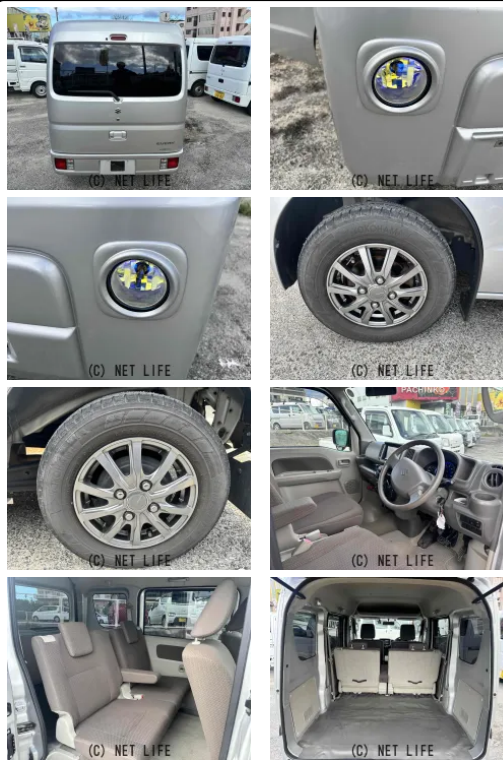

☆内地中古☆修復歴なし☆2年保証つけれます。

車名	スズキ エブリー 660 ジョイン ターボ ハイ イルーフ		
本体価格(消費税込) 支払総額(税込)	64万円 (68万円)		
年式	2016年 (H28)		
走行距離	13.9万 km		
保証	保証付・2ヶ月・距離無制限		
法定整備	法定整備含		
色	シルバー		
車検	車検整備付	修復歴	無
リサイクル	リ済込	駆動方式	2WD
燃料	ガソリン	ミッション	4ATインパネ
ハンドル	右	乗車定員	4名
ドア	5D	車台番号	855

#### 装備・内装・外装・安全装備

パワーステアリング・パワーウィンドウ・エアコン・ETC・フォグランプ・  
電格ミラー・キーレス・ドライブレコーダー・TV(フルセグ)・ナビ(HDDナビ)・  
アルミホイール(12)・ABS・エアバック(運転席/助手席)・