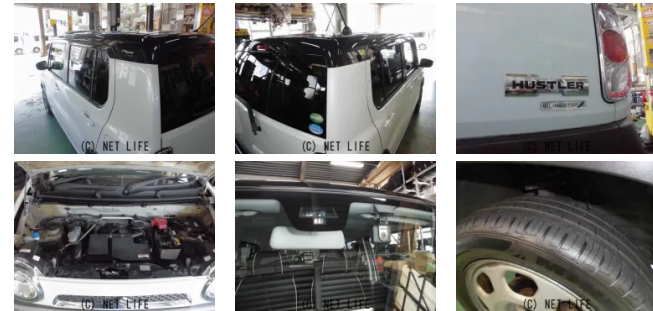

備考なし

車名	スズキ ハスラー		
本体価格(消費税込) 支払総額(税込)	ご成約 (---)		
年式	2014年 (H26)		
走行距離	11.4万 km		
保証	保証付・3ヶ月・距離無制限		
法定整備	法定整備含		
色	パールホワイト ブラック2トーンルーフ		
車検	検R9/7	修復歴	有
リサイクル	リ済込	駆動方式	2WD
燃料	ガソリン	ミッション	4ATインパネ
ハンドル	右	乗車定員	4名
ドア	5D	車台番号	389

**装備・内装・外装・安全装備**

パワーステアリング・パワーウィンドウ・エアコン・電格ミラー・キーレス・キーフリースタート・ドライブレコーダー・TV(フルセグ)・ナビ(SDナビ他)・シートヒーター・カメラ(バック)・ABS・アイドリングストップ・エアバッグ(運転席/助手席)・

**装備備考**

●パワーステアリング●パワーウィンドウ●エアコン●キーレス●ABS●運転席エアバッグ●助手席エアバッグ●電格ミラー●キーフリースタート●ドライブレコーダー●アイドリングストップ●D...