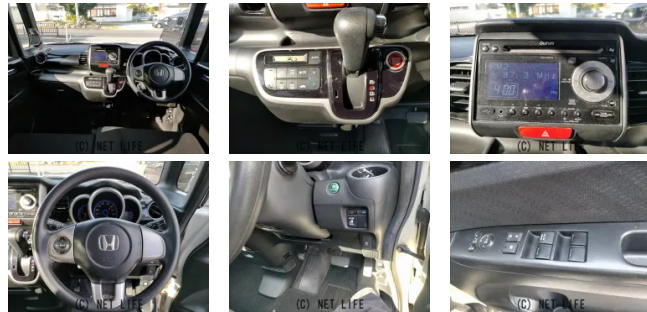

備考なし

車名	ホンダ N-BOX 660 カスタムG Lパッケージ		
本体価格(消費税込) 支払総額(税込)	ご成約 (---)		
年式	2013年 (H25)		
走行距離	11.2万 km		
保証	保証付・3ヶ月・3千km		
法定整備	法定整備含		
色	プレミアムホワイト・パール		
車検	車検整備付	修復歴	無
リサイクル	リ済込	駆動方式	2WD
燃料	ガソリン	ミッション	CVTインパネ
ハンドル	右	乗車定員	4名
ドア	5D	車台番号	133

装備・内装・外装・安全装備

パワーステアリング・パワーウィンドウ・エアコン・キーレス・カメラ(バック)・フルエアロ・ABS・エアバック(運転席/助手席)・

装備備考

●パワーステアリング●パワーウィンドウ●エアコン●キーレス●
ABS●運転席エアバッグ●助手席エアバッグ●フルエアロ

カーショップ イチローのお問い合わせ

098-997-5155

※お問合せの際は、「クロスロード」を見た！とお伝えください。

更新日 04月04日 14:00