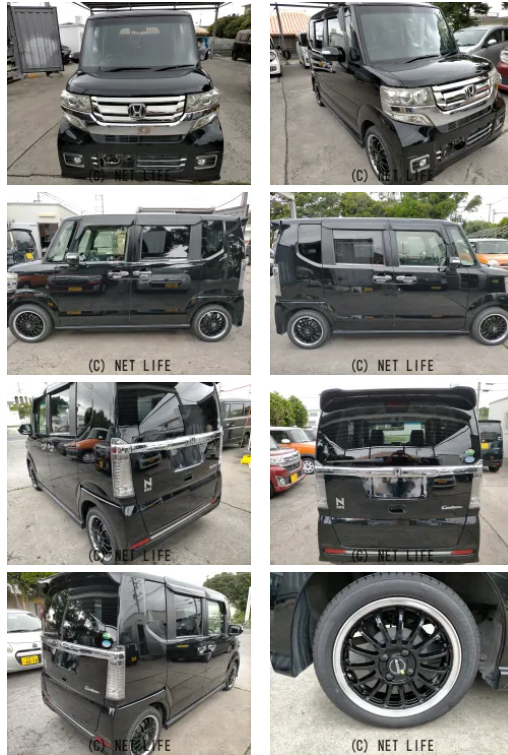

備考なし

車名	ホンダ N-BOX 660 カスタムG ターボ Lパッケージ		
本体価格(消費税込) 支払総額(税込)	44万円 (49万円)		
年式	2015年 (H27)		
走行距離	12.7万 km		
保証	保証付・3ヶ月・3千km		
法定整備	法定整備含		
色	スマートブラック		
車検	車検整備付	修復歴	無
リサイクル	リ済込	駆動方式	2WD
燃料	ガソリン	ミッション	MTモード付CVTインソ
ハンドル	右	乗車定員	4名
ドア	5D	車台番号	381

装備・内装・外装・安全装備

パワーステアリング・パワーウィンドウ・エアコン・キーレス・カメラ(バック)・フルエアロ・ABS・エアバック(運転席/助手席/サイド)・

装備備考

- パワーステアリング●パワーウィンドウ●エアコン●キーレス●
- ABS●運転席エアバッグ●助手席エアバッグ●サイドエアバッグ
- バックカメラ●フルエアロ

カーショップ イチローのお問い合わせ

098-997-5155

※お問合せの際は、「クロスロード」を見た！とお伝えください。