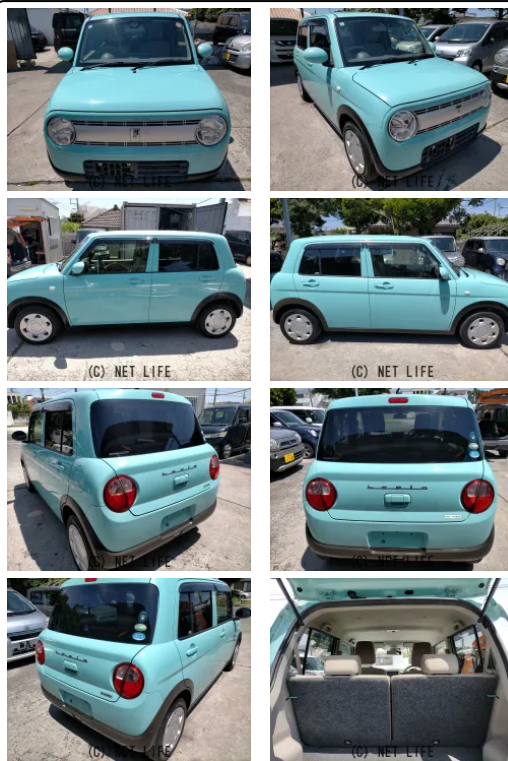

備考なし

車名	スズキ アルトラパン 660 L		
本体価格(消費税込) 支払総額(税込)	63万円 (68万円)		
年式	2017年 (H29)		
走行距離	8.0万 km		
保証	保証付・24ヶ月・30千km		
法定整備	法定整備含		
色	フレンチミントパールメタリック		
車検	車検整備付	修復歴	無
リサイクル	リ済込	駆動方式	2WD
燃料	ガソリン	ミッション	CVTインパネ
ハンドル	右	乗車定員	4名
ドア	5D	車台番号	895