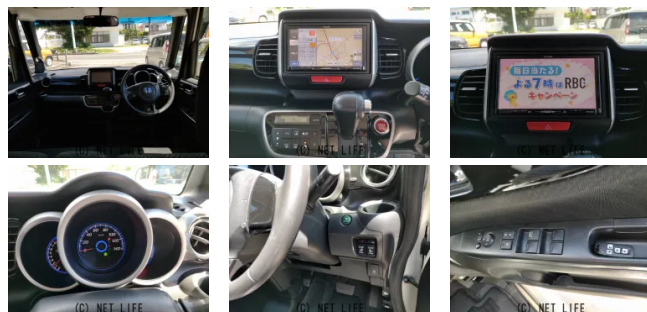

備考なし

カーショップ イチローのお問い合わせ

098-997-5155

※お問合せの際は、「クロスロード」を見た！とお伝えください。

更新日 06月21日 12:30

<https://www.o-cross.net/car/honda/S094/004886-1260621-N0001/>

カーショップ イチロー

沖縄県糸満市米須116

営業時間: 10:00~17:00

定休日: 不定休

車名	ホンダ N-BOX 660 カスタムG SSパッケージ		
本体価格(消費税込) 支払総額(税込)	34万円 (39万円)		
年式	2013年 (H25)		
走行距離	9.5万 km		
保証	保証付・1ヶ月・1千km		
法定整備	法定整備含		
色	プレミアムホワイト・パール		
車検	車検整備付	修復歴	無
リサイクル	リ済込	駆動方式	2WD
燃料	ガソリン	ミッション	CVTインパネ
ハンドル	右	乗車定員	4名
ドア	5D	車台番号	328

装備・内装・外装・安全装備

パワーステアリング・パワーウィンドウ・エアコン・キーレス・カメラ(バック)・フルエアロ・ABS・エアバック(運転席/助手席)・

装備備考

●パワーステアリング●パワーウィンドウ●エアコン●キーレス●
ABS●運転席エアバッグ●助手席エアバッグ●フルエアロ