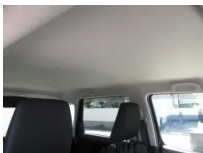

備考なし

車名	スズキ ワゴンR 660 スティングレー L		
本体価格(消費税込) 支払総額(税込)	65万円 (75万円)		
年式	2017年 (H29)		
走行距離	8.1万 km		
保証	保証付・24ヶ月・30千km		
法定整備	法定整備含		
色	ブラック		
車検	車検整備付	修復歴	無
リサイクル	リ済込	駆動方式	2WD
燃料	ガソリン	ミッション	CVTインパネ
ハンドル	右	乗車定員	4名
ドア	5D	車台番号	877