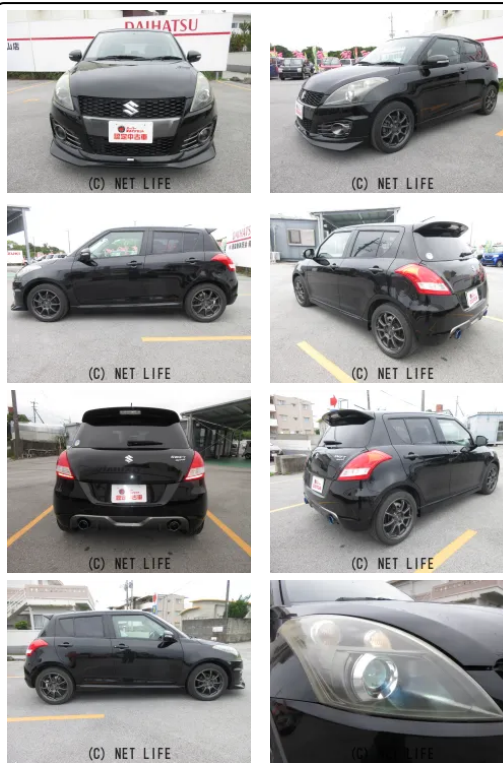

備考なし

車名	スズキ スイフト 1.6 スポーツ		
本体価格(消費税込) 支払総額(税込)	90万円 (95万円)		
年式	2012年 (H24)		
走行距離	6.7万 km		
保証	保証付・24ヶ月・30千km		
法定整備	法定整備含		
色	ブラック		
車検	検R9/5	修復歴	有
リサイクル	リ済込	駆動方式	2WD
燃料	ガソリン	ミッション	6MTフロア
ハンドル	右	乗車定員	5名
ドア	5D	車台番号	198