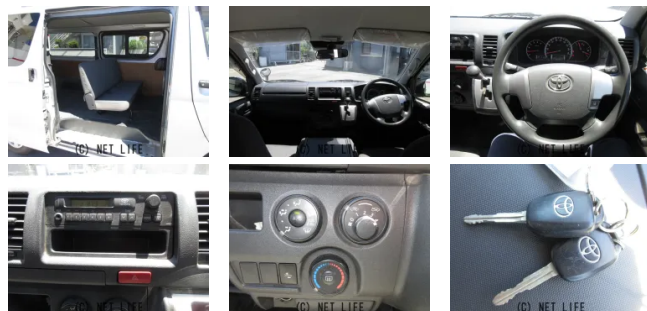

備考なし

車名	トヨタ ハイエースバン 2.8 DX ロング GLパ ッケージ ディーゼルターボ		
本体価格(消費税込) 支払総額(税込)	188万円 (198万円)		
年式	2018年 (H30)		
走行距離	10.6万 km		
保証	保証付・6ヶ月・6千km		
法定整備	法定整備含		
色	シルバー		
車検	車検整備付	修復歴	無
リサイクル	リ済込	駆動方式	2WD
燃料	軽油	ミッション	6ATインパネ
ハンドル	右	乗車定員	6名
ドア	5D	車台番号	585

装備・内装・外装・安全装備

パワーステアリング・パワーウィンドウ・エアコン・光軸調整・電格ミラー・キーレス・集中ドアロック・盗難防止装置・スライドドア(両側手動)・ABS・エアバック(運転席/助手席)・

装備備考

●パワーステアリング●パワーウィンドウ●エアコン●キーレス●ABS●運転席エアバッグ●助手席エアバッグ●商用車・バン●電格ミラー●光軸調整●集中ドアロック●盗難防止装置●ワンオーナー...

(株)西自動車商会 南山店のお問い合わせ