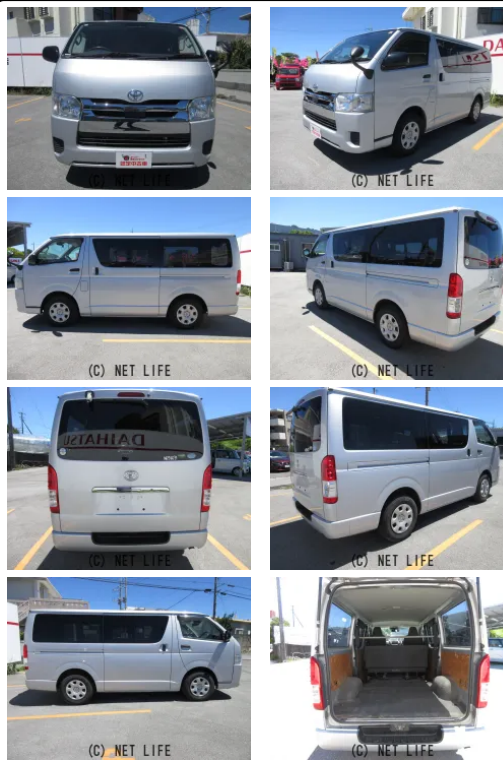

備考なし

車名	トヨタ ハイエースバン 2.8 DX ロング GLパ ッケージ ディーゼルターボ		
本体価格(消費税込) 支払総額(税込)	188万円 (198万円)		
年式	2018年 (H30)		
走行距離	10.6万 km		
保証	保証付・6ヶ月・6千km		
法定整備	法定整備含		
色	シルバー		
車検	車検整備付	修復歴	無
リサイクル	リ済込	駆動方式	2WD
燃料	軽油	ミッション	6ATインパネ
ハンドル	右	乗車定員	6名
ドア	5D	車台番号	585