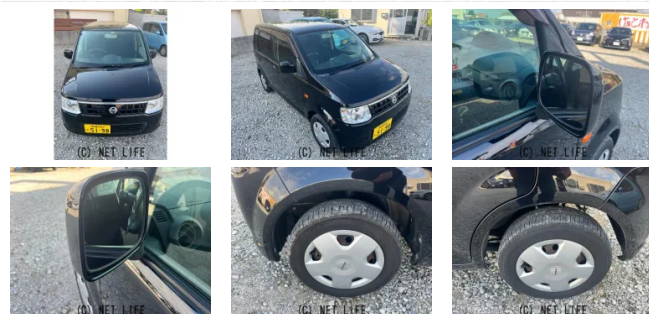

●☆レンタアップ車☆

車名	日産 オッティ 660 S		
本体価格(消費税込) 支払総額(税込)	19.8万円 (23.8万円)		
年式	2008年 (H20)		
走行距離	13.1万 km		
保証	保証無		
法定整備	法定整備含		
色	ブラック		
車検	検R9/2	修復歴	無
リサイクル	リ済込	駆動方式	2WD
燃料	ガソリン	ミッション	3ATインパネ
ハンドル	右	乗車定員	4名
ドア	5D	車台番号	667

装備・内装・外装・安全装備

パワーステアリング・パワーウィンドウ・エアコン・ETC・キーレス・  
衝突安全ボディ・エアバック(運転席)・

装備備考

●運転席エアバッグ●エアコン●パワーステアリング●パワーウィ  
ンドウ●CD●キーレス●ETC●衝突安全ボディ

TOP MOTOR OKINAWA トップモーター沖縄のお問い合わせ

098-987-5707

※お問合せの際は、「クロスロード」を見た！とお伝えください。