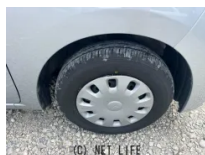

備考なし

車名	ダイハツ ムーヴ 660 X		
本体価格(消費税込) 支払総額(税込)	23.8万円 (27.8万円)		
年式	2013年 (H25)		
走行距離	10.5万 km		
保証	保証無		
法定整備	法定整備含		
色	シルバー		
車検	検R10/2	修復歴	無
リサイクル	リ済込	駆動方式	2WD
燃料	ガソリン	ミッション	CVTインパネ
ハンドル	右	乗車定員	4名
ドア	5D	車台番号	561

装備・内装・外装・安全装備

パワーステアリング・パワーウィンドウ・エアコン・ETC・キーレス・ABS・
衝突安全ボディ・アイドリングストップ・エアバック(運転席/助手席)・

装備備考

- 運転席エアバッグ●助手席エアバッグ●ABS●エアコン●パワーステアリング●パワーウィンドウ●アイドリングストップ●CD
- キーレス●ETC●衝突安全ボディ

TOP MOTOR OKINAWA トップモーター沖縄のお問い合わせ