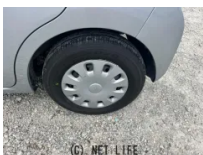

備考なし

車名	ダイハツ ムーヴ 660 X		
本体価格(消費税込) 支払総額(税込)	23.8万円 (27.8万円)		
年式	2013年 (H25)		
走行距離	10.5万 km		
保証	保証無		
法定整備	法定整備含		
色	シルバー		
車検	検R10/2	修復歴	無
リサイクル	リ済込	駆動方式	2WD
燃料	ガソリン	ミッション	CVTインパネ
ハンドル	右	乗車定員	4名
ドア	5D	車台番号	561

装備・内装・外装・安全装備

パワーステアリング・パワーウィンドウ・エアコン・ETC・キーレス・ABS・
衝突安全ボディ・アイドリングストップ・エアバック(運転席/助手席)・

装備備考

- 運転席エアバッグ●助手席エアバッグ●ABS●エアコン●パワーステアリング●パワーウィンドウ●アイドリングストップ●CD
- キーレス●ETC●衝突安全ボディ

TOP MOTOR OKINAWA トップモーター沖縄のお問い合わせ