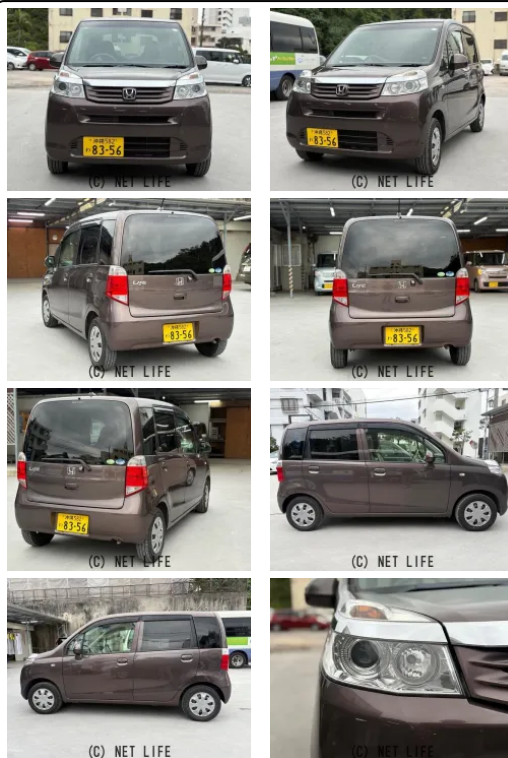

ナビゲーション・バックカメラ付き。レンタカー車両の為、6か月に一度点検済みで整備ばっちりです！

車名	ホンダ ライフ 660 G		
本体価格(消費税込) 支払総額(税込)	22.8万円 (26.8万円)		
年式	2011年 (H23)		
走行距離	11.6万 km		
保証	保証無		
法定整備	法定整備含		
色	ブラウン		
車検	検R9/11	修復歴	有
リサイクル	リ済込	駆動方式	2WD
燃料	ガソリン	ミッション	4ATインパネ
ハンドル	右	乗車定員	4名
ドア	5D	車台番号	950