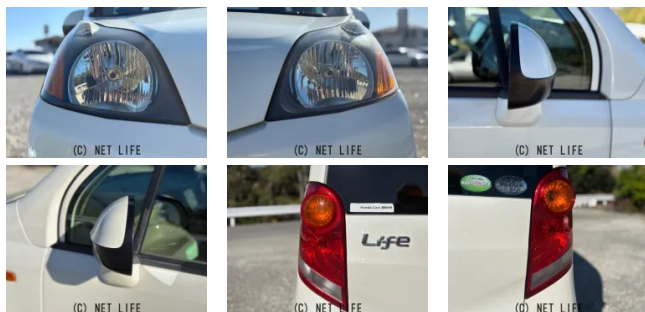

バックカメラ・ETC付！レンタカー車両の為、6か月に一度点検済みで整備ばっちりです！

車名	ホンダ ライフ 660 G		
本体価格(消費税込) 支払総額(税込)	19万円 (23万円)		
年式	2009年 (H21)		
走行距離	12.1万 km		
保証	保証無		
法定整備	法定整備含		
色	パールホワイト		
車検	検R10/4	修復歴	無
リサイクル	リ済込	駆動方式	2WD
燃料	ガソリン	ミッション	4ATインパネ
ハンドル	右	乗車定員	4名
ドア	5D	車台番号	252