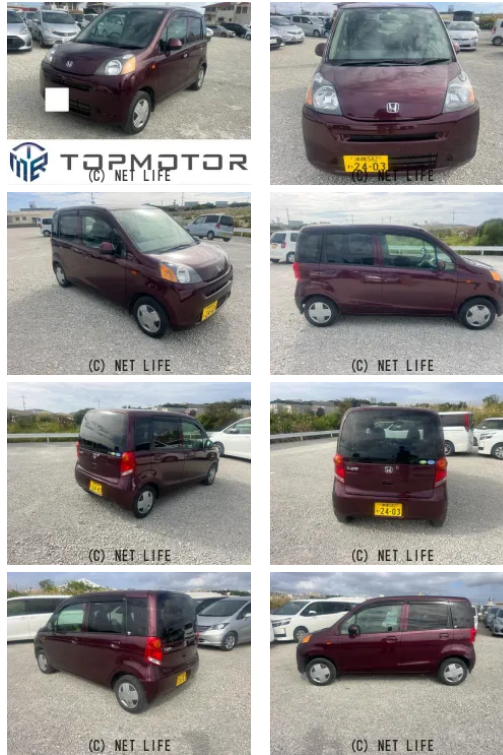

純正オーディオ CD ラジオ バックカメラ 電動格納ミラーETC キーレス 衝突安全ボディ

車名	ホンダ ライフ 660 G		
本体価格(消費税込) 支払総額(税込)	17.8万円 (21.8万円)		
年式	2010年 (H22)		
走行距離	11.2万 km		
保証	保証無		
法定整備	法定整備含		
色	ダークレッド		
車検	検R10/2	修復歴	無
リサイクル	リ済込	駆動方式	2WD
燃料	ガソリン	ミッション	4ATインパネ
ハンドル	右	乗車定員	4名
ドア	5D	車台番号	244