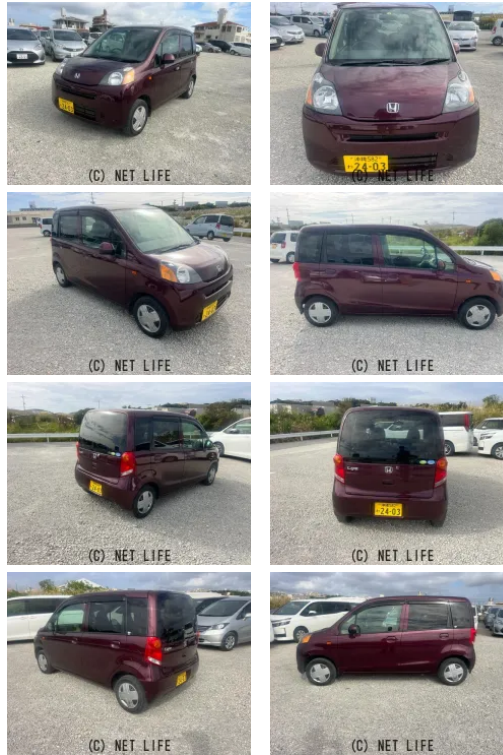

純正オーディオ CD ラジオ バックカメラ 電動格納ミラーETC キーレス 衝突安全ボディ

車名	ホンダ ライフ 660 G		
本体価格(消費税込) 支払総額(税込)	17.8万円 (21.8万円)		
年式	2010年 (H22)		
走行距離	10.6万 km		
保証	保証無		
法定整備	法定整備含		
色	ダークレッド		
車検	検R10/2	修復歴	無
リサイクル	リ済込	駆動方式	2WD
燃料	ガソリン	ミッション	4ATインパネ
ハンドル	右	乗車定員	4名
ドア	5D	車台番号	244