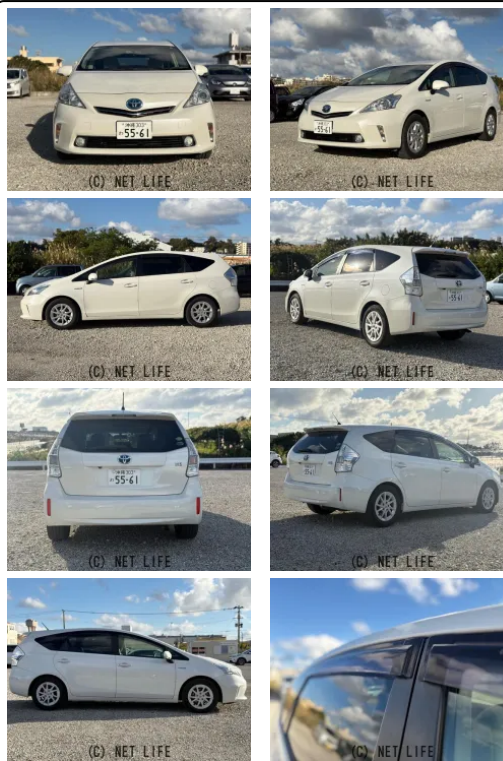

ナビゲーション・バックカメラ・ETC・Bluetooth付

車名	トヨタ プリウスアルファ Sツーリングセレクション		
本体価格(消費税込) 支払総額(税込)	ご成約 (---)		
年式	2013年 (H25)		
走行距離	8.0万 km		
保証	保証無		
法定整備	法定整備含		
色	ホワイト		
車検	検R8/6	修復歴	無
リサイクル	リ済込	駆動方式	—
燃料	ハイブリッド	ミッション	CVT
ハンドル	右	乗車定員	5名
ドア	5D	車台番号	418

装備・内装・外装・安全装備

パワーステアリング・パワーウィンドウ・エアコン・盗難防止装置・ABS・衝突安全ボディ・エアバック(運転席/助手席/サイド)・

装備備考

●運転席エアバッグ●助手席エアバッグ●サイドエアバッグ●ABS●エアコン●パワーステアリング●パワーウィンドウ●盗難防止装置●アルミホイール17インチ●衝突安全ボディ

TOP MOTOR OKINAWA トップモーター沖縄のお問い合わせ

098-987-5707