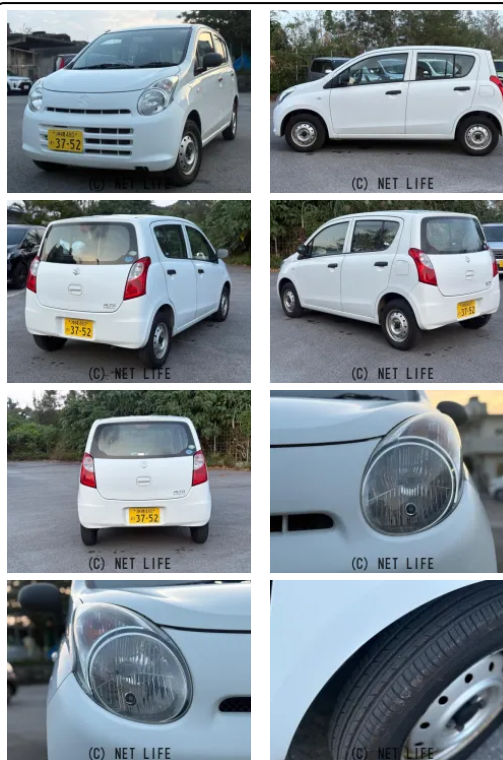

備考なし

車名	スズキ アルト 660 VP		
本体価格(消費税込) 支払総額(税込)	23万円 (27万円)		
年式	2011年 (H23)		
走行距離	7.7万 km		
保証	保証無		
法定整備	法定整備含		
色	ホワイト		
車検	検R9/2	修復歴	有
リサイクル	リ済込	駆動方式	2WD
燃料	ガソリン	ミッション	4ATフロア
ハンドル	右	乗車定員	4名
ドア	5D	車台番号	787