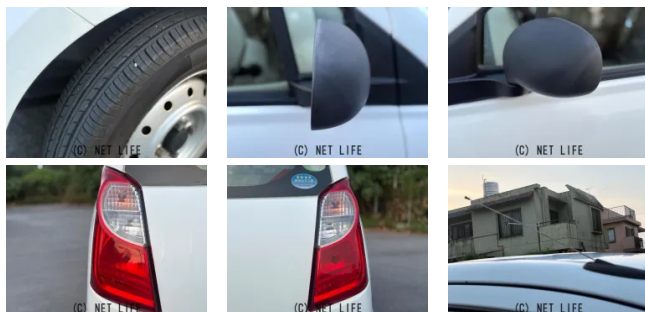

備考なし

車名	スズキ アルト 660 VP		
本体価格(消費税込) 支払総額(税込)	23万円 (27万円)		
年式	2011年 (H23)		
走行距離	7.7万 km		
保証	保証無		
法定整備	法定整備含		
色	ホワイト		
車検	検R9/2	修復歴	有
リサイクル	リ済込	駆動方式	2WD
燃料	ガソリン	ミッション	4ATフロア
ハンドル	右	乗車定員	4名
ドア	5D	車台番号	787